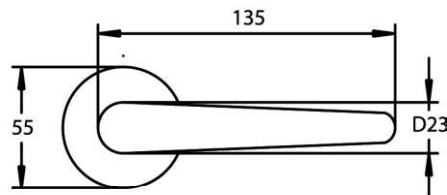

Türen sind unsere
Welt!

r&r

Madrid

Drückergarnitur

mit Rosetten, mit Hochhaltefeder
mit Spezialdrückerstift (KEINE Tolleranzen!)
Benutzerklasse: 3
Rosette: 55 x 9 mm
Drücker: 74 x 135 mm
Edelstahl Rostfrei

Bezeichnung	Ausführung
rro001-bn3-bb-esat-rs	BB
rro001-bn3-pz-esat-rs	PZ
rro001-bn3-wc-esat-rs	WC
rro001-bn3-fh-esat-rs	PZ, FH
rro001-bn3-wgfh-esat-rs	Wechselgt., FH

Konstruktions und Massänderungen, sowie Satz und Druckfehler vorbehalten.