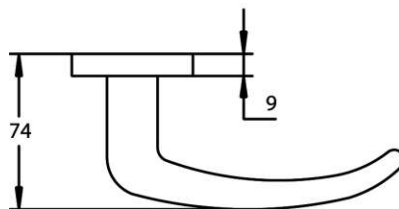

Türen sind unsere
Welt!

r&r

Madrid

Drückergarnitur

mit Rosetten, mit Hochhaltefeder
mit Spezialdrückerstift (KEINE Tolleranzen!)
Benutzerklasse: 3
Rosette: 55 x 9 mm
Drücker: 74 x 135 mm
Edelstahl Rostfrei

Bezeichnung	Ausführung
rro001-bn3-bb-esat-rs	BB
rro001-bn3-pz-esat-rs	PZ
rro001-bn3-wc-esat-rs	WC
rro001-bn3-fh-esat-rs	PZ, FH
rro001-bn3-wgfh-esat-rs	Wechselgt., FH

Konstruktions und Massänderungen, sowie Satz und Druckfehler vorbehalten.