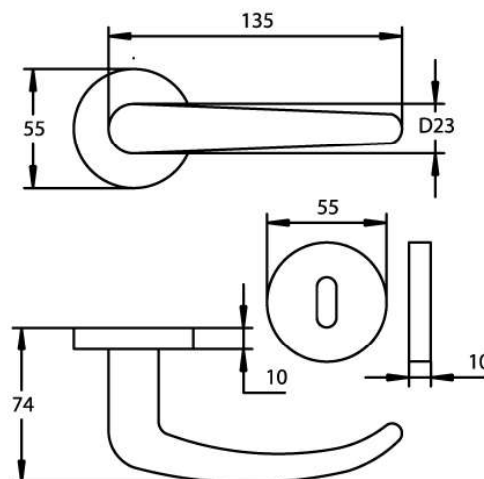

Türen sind unsere Welt!

r&r

Madrid

Drückergarnitur

mit Rosetten, mit Hochhaltefeder
mit Spezialdrückerstift (KEINE Tolleranzen!)
Benutzerklasse: 4
Rosette: 55 x 10 mm
Drücker: 74 x 135 mm
Edelstahl Rostfrei

Bezeichnung	Ausführung
rro001-bn4-1-esat-rs	PZ
rro001-bn4-2-esat-rs	WC
rro001-bn4-3-esat-rs	Wechselgt.
rro001-bn4-4-esat-rs	PZ, FH
rro001-bn4-5-esat-rs	Wechselgt., FH

Konstruktions und Massänderungen, sowie Satz und Druckfehler vorbehalten.