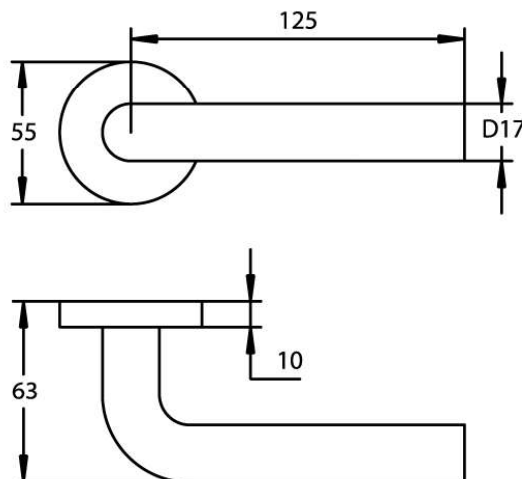

## Drückergarnitur

mit Rosetten, mit Hochhaltefeder  
mit Spezialdrückerstift (KEINE Tolleranzen!)  
Benutzerklasse: 3  
Rosette: 55 x 10 mm  
Drücker: 63 x 125 mm (DM 17mm)  
Alu silber eloxiert

Bezeichnung	Ausführung
rr005-bn3-bb-f1-rs	BB
rr005-bn3-pz-f1-rs	PZ
rr005-bn3-wc-f1-rs	WC
rr005-bn3-fh-f1-rs	PZ, FH
rr005-bn3-wgfh-f1-rs	Wechselgt., FH