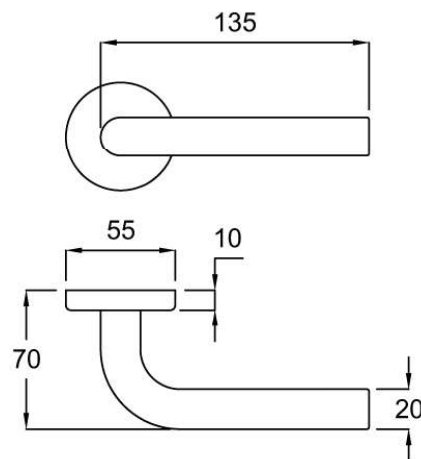

Türen sind unsere Welt!

r&r

Patrik

Drückergarnitur

mit Rosetten, mit Hochhaltefeder
mit Spezialdrückerstift (KEINE Tolleranzen!)
Benutzerklasse: 4
Rosette: 55 x 10 mm
Drücker: 70 x 135 mm (DM 20mm)
Edelstahl Rostfrei

| Bezeichnung | Ausführung |
|----------------------|----------------|
| rro005-bn4-1-esat-rs | PZ |
| rro005-bn4-2-esat-rs | WC |
| rro005-bn4-3-esat-rs | Wechselgt. |
| rro005-bn4-4-esat-rs | PZ, FH |
| rro005-bn4-5-esat-rs | Wechselgt., FH |