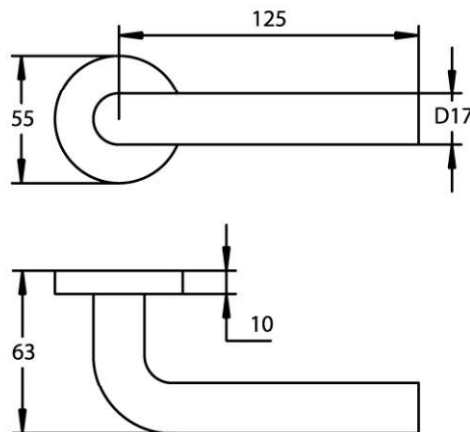

Türen sind unsere Welt!

r&r

Patrik

Drückergarnitur

mit Rosetten, mit Hochhaltefeder
mit Spezialdrückerstift (KEINE Tolleranzen!)
Benutzerklasse: 4
Rosette: 55 x 10 mm
Drücker: 63 x 125 mm (DM 17mm)
Alu silber eloxiert

| Bezeichnung | Ausführung |
|--------------------|----------------|
| rro005-bn4-1-f1-rs | PZ |
| rro005-bn4-2-f1-rs | WC |
| rro005-bn4-3-f1-rs | Wechselgt. |
| rro005-bn4-4-f1-rs | PZ, FH |
| rro005-bn4-5-f1-rs | Wechselgt., FH |