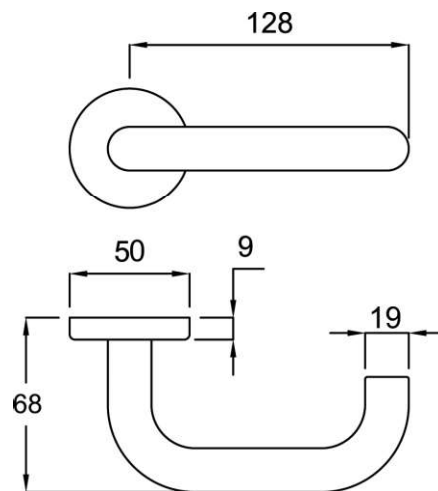

## Drückergarnitur

mit Rosetten, mit Hochhaltefeder  
mit Spezialdrückerstift (KEINE Tolleranzen!)  
Benutzerklasse: 3  
Rosette: 50 x 9 mm  
Drücker: 68 x 128 mm (DM 19mm)  
Edelstahl Rostfrei

Bezeichnung	Ausführung
rro004-bn3-bb-esat-rs	BB
rro004-bn3-pz-esat-rs	PZ
rro004-bn3-wc-esat-rs	WC
rro004-bn3-fh-esat-rs	PZ, FH
rro004-bn3-wgfh-esat-rs	Wechselgt., FH