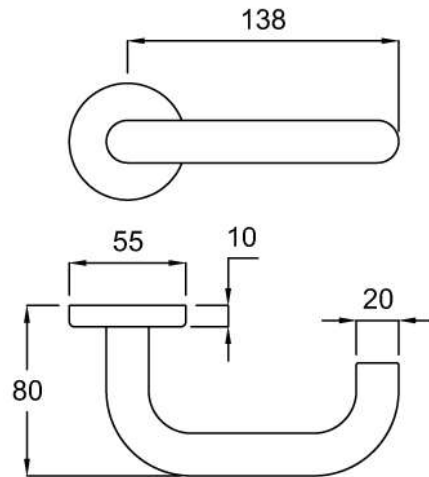

## Drückergarnitur

mit Rosetten, mit Hochhaltefeder  
mit Spezialdrückerstift (KEINE Tolleranzen!)  
Benutzerklasse: 4  
Rosette: 55 x 10 mm  
Drücker: 80 x 138 mm (DM 20mm)  
Edelstahl Rostfrei

| Bezeichnung          | Ausführung     |
|----------------------|----------------|
| rr0004-bn4-1-esat-rs | PZ             |
| rr0004-bn4-2-esat-rs | WC             |
| rr0004-bn4-3-esat-rs | Wechselgt.     |
| rr0004-bn4-4-esat-rs | PZ, FH         |
| rr0004-bn4-5-esat-rs | Wechselgt., FH |