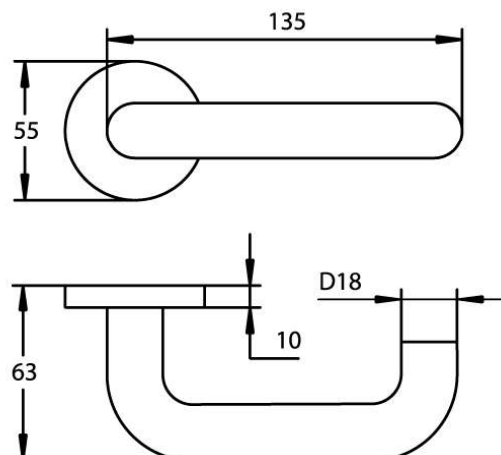

Türen sind unsere Welt!

r&r

Paula

Drückergarnitur

mit Rosetten, mit Hochhaltefeder
mit Spezialdrückerstift (KEINE Tolleranzen!)
Benutzerklasse: 4
Rosette: 50 x 10 mm
Drücker: 63 x 135 mm (DM 18mm)
Alu silber eloxiert

Bezeichnung	Ausführung
rro004-bn4-1-f1-rs	PZ
rro004-bn4-2-f1-rs	WC
rro004-bn4-3-f1-rs	Wechselgt.
rro004-bn4-4-f1-rs	PZ, FH
rro004-bn4-5-f1-rs	Wechselgt., FH

Konstruktions und Massänderungen, sowie Satz und Druckfehler vorbehalten.