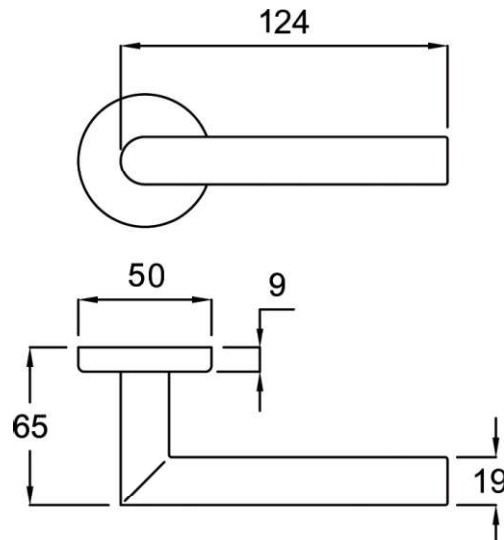

## Drückergarnitur

mit Rosetten, mit Hochhaltefeder  
mit Spezialdrückerstift (KEINE Tolleranzen!)  
Benutzerklasse: 3  
Rosette: 50 x 9 mm  
Drücker: 65 x 124 mm (DM 19mm)  
Edelstahl Rostfrei

Bezeichnung	Ausführung
rro002-bn3-bb-esat-rs	BB
rro002-bn3-pz-esat-rs	PZ
rro002-bn3-wc-esat-rs	WC
rro002-bn3-fh-esat-rs	PZ, FH
rro002-bn3-wgfh-esat-rs	Wechselgt., FH