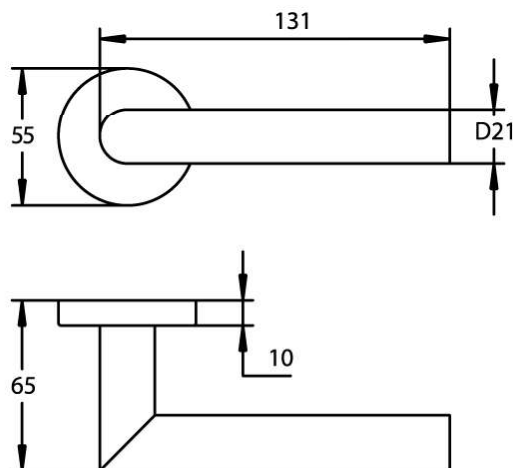

Türen sind unsere Welt!

r&r

Ronny

Drückergarnitur

mit Rosetten, mit Hochhaltefeder
mit Spezialdrückerstift (KEINE Tolleranzen!)
Benutzerklasse: 3
Rosette: 55 x 10 mm
Drücker: 65 x 131 mm (DM 21mm)
Alu silber eloxiert

Bezeichnung	Ausführung
rr002-bn3-bb-f1-rs	BB
rr002-bn3-pz-f1-rs	PZ
rr002-bn3-wc-f1-rs	WC
rr002-bn3-fh-f1-rs	PZ, FH
rr002-bn3-wgfh-f1-rs	Wechselgt., FH

Konstruktions und Massänderungen, sowie Satz und Druckfehler vorbehalten.