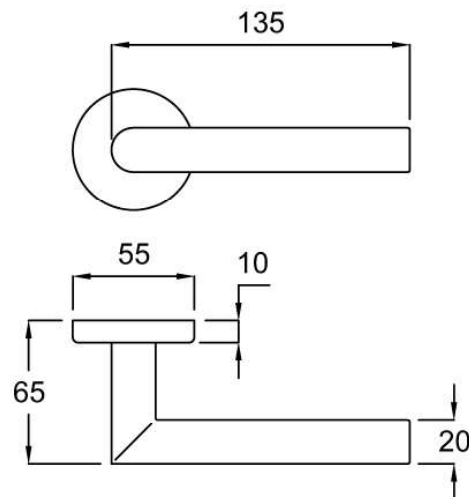

Türen sind unsere Welt!

r&r

Ronny

Drückergarnitur

mit Rosetten, mit Hochhaltefeder
mit Spezialdrückerstift (KEINE Tolleranzen!)
Benutzerklasse: 4
Rosette: 55 x 10 mm
Drücker: 65 x 135 mm (DM 20mm)
Edelstahl Rostfrei

Bezeichnung	Ausführung
rro002-bn4-1-esat-rs	PZ
rro002-bn4-2-esat-rs	WC
rro002-bn4-3-esat-rs	Wechselgt.
rro002-bn4-4-esat-rs	PZ, FH
rro002-bn4-5-esat-rs	Wechselgt., FH

Konstruktions und Massänderungen, sowie Satz und Druckfehler vorbehalten.