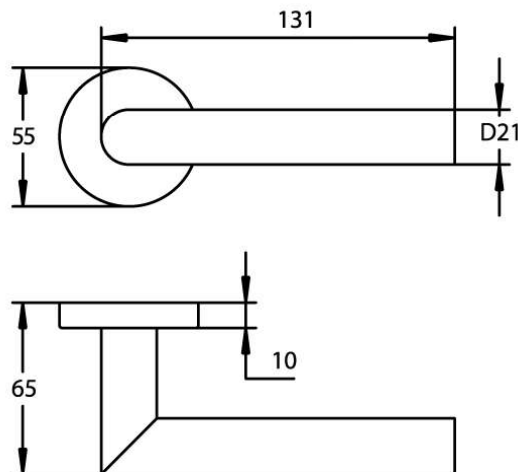

Türen sind unsere Welt!

r&r

Ronny

Drückergarnitur

mit Rosetten, mit Hochhaltefeder
mit Spezialdrückerstift (KEINE Tolleranzen!)
Benutzerklasse: 4
Rosette: 55 x 10 mm
Drücker: 65 x 131 mm (DM 21mm)
Alu silber eloxiert

Bezeichnung	Ausführung
rro002-bn4-1-f1-rs	PZ
rro002-bn4-2-f1-rs	WC
rro002-bn4-3-f1-rs	Wechselgt.
rro002-bn4-4-f1-rs	PZ, FH
rro002-bn4-5-f1-rs	Wechselgt., FH

Konstruktions und Massänderungen, sowie Satz und Druckfehler vorbehalten.